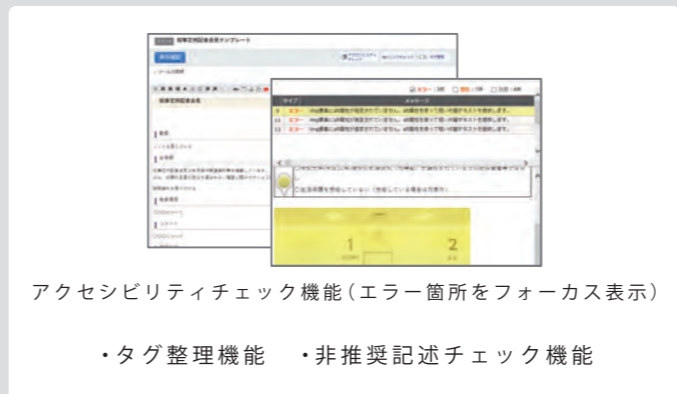

<アクセシビリティ維持のための各種機能>

<サイト管理者向け>

- ・サイト一括リンクチェック機能
- ・アクセシビリティ一括チェック機能