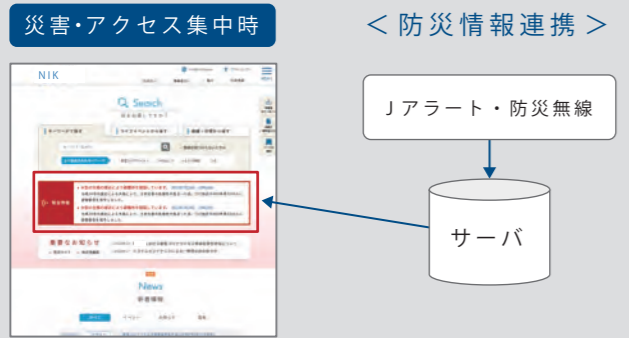

## 「災害時・緊急時」

注意報・警報の発令から災害発生時までレベルに応じてサイト管理者で表示を切り替え可能。

緊急情報エリアを拡大表示

テキストモード表示 (Web サイトの軽量化)      ホームページの緊急エリアに自動表示

**Point** テキストモード表示は、新型コロナウイルス時等、集中アクセス時にも利用可能です。