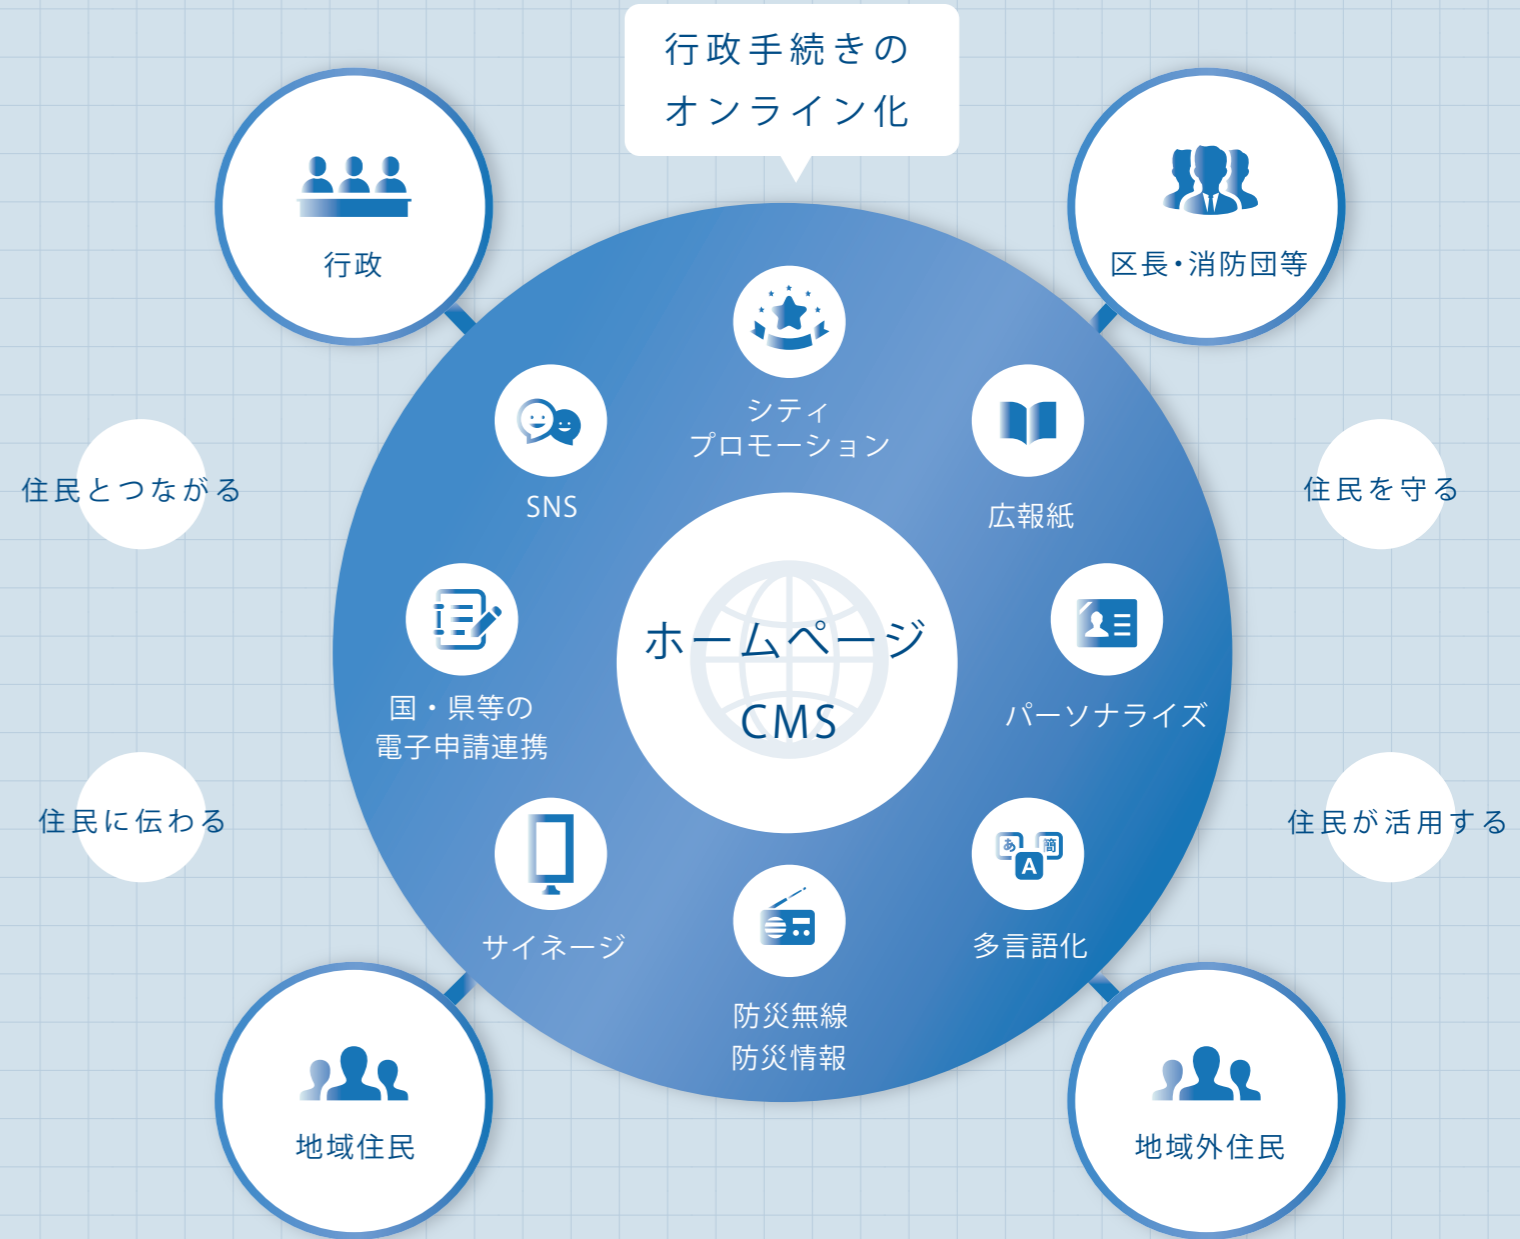

次世代WEB

導入実績

自治体公式サイト、各種独立サイト、事業や団体サイトへのCMS導入事例

佐賀県・熊本県熊本市・天草市・合志市・八代市・水俣市・大津町・山都町・氷川町・長洲町・和水町・益城町・南関町・御船町・津奈木町・菊陽町・湯前町・玉東町・五木村・南阿蘇村・福岡県大牟田市・宮若市・田川市・うきは市・小竹町・福岡県教育センター・長崎県南島原市・島原市・雲仙市・佐々町・長与町・佐賀県基山町・江北町・上峰町・大分県佐伯市・宮崎県美郷町・鹿児島県与論町・熊本県企業立地ガイド・熊本県くまモンオフィシャル HP・熊本県ふるさと応援ねっと・くまもとの米粉・熊本県くまもとのアグリ&フード・熊本県子育て応援サイト hapi モン・環境立県くまもと・くまもと暮らし応援サイト・銀座熊本館・熊本県くま活サポート・熊本県立技術短期大学校・くまもと県南フードバレー・熊本市議会・熊本市交通局・熊本市動植物園・熊本市結婚子育て応援サイト・熊本市 NPO 認証等・熊本市市民活動支援センターあいぼーと・わくわく学習情報くまもと・長崎県島原移住定住サイト・福岡県田川市移住定住サイト・長崎県長与町移住定住サイトながよ暮らし・熊本県天草市イルカセンター・熊本県国際交流振興事業団・熊本県国民健康保険団体連合会・天草漁業協同組合・グランメッセ熊本・肥薩おれんじ鉄道・田川市立病院・真和中学高等学校・熊本市動物愛護センター・福岡県立高校ナビ・熊本県ましき産品 PR サイト等

最先端の自治体 WEB システムで
「住民へのサービス向上」を実現します。

お問い合わせ

株式会社 エヌ・アイ・ケイ

https://www.nik-net.co.jp/
〒860-0844 熊本県熊本市中央区水道町 14-27KAD ビル
TEL:096-320-9588 FAX:096-320-9587
MAIL:nik_info@nik-net.co.jp

Produced by NIK