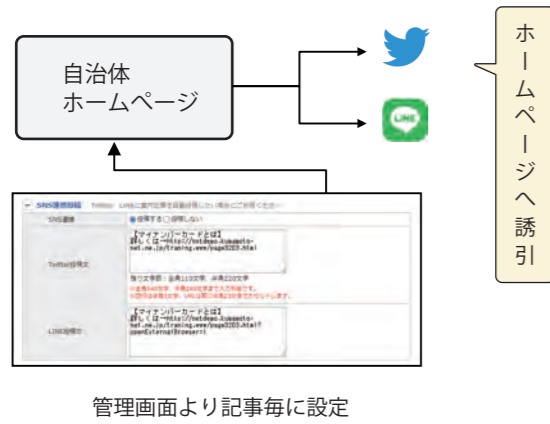

Twitter・LINE への同時投稿

記事の公開と同時に公式 SNS へ同時投稿します。  
Lアラートと連携させて、大雨情報や洪水の情報を  
LINE にプッシュ通知することもできます。

益城町様  
緊急情報配信例

警報等の緊急な情報をスピーディに配信

LINE SMART CITY GovTech プログラムとホームページの“連携”

“連携”で実現できる機能

独自の活用事例 実績