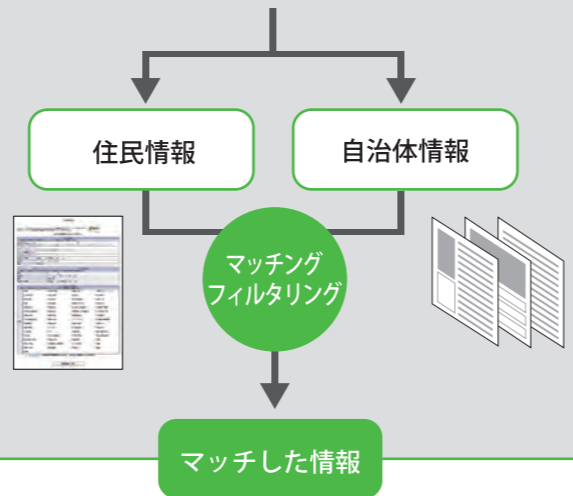

### 「次期自治体情報セキュリティクラウドに対応」

CDN、WAF を DR サーバ含めた構成でのご提案が可能です。

## 「パーソナライズ」

ターゲットにした対象にむけ、必要な情報をプッシュ型で通知します。自分や、離れて暮らす家族に必要な情報を取得できます。

**利用者**      **会員登録(住民情報)**  
生年月や居住地区関心のある分野を登録  
個人情報に含まれないので安心。

「マイページには自分だけの旬な情報を表示」